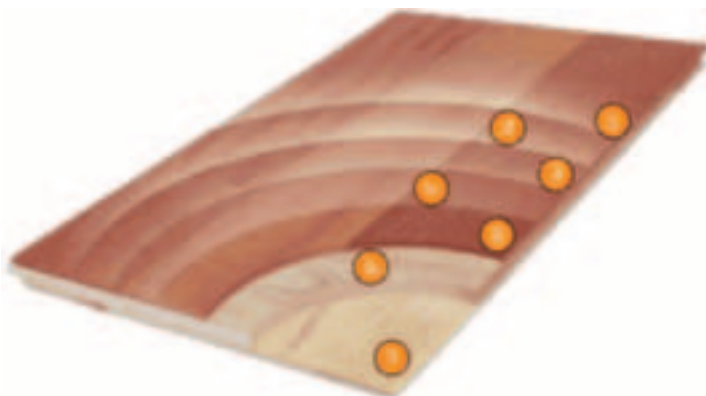

LITA PARKETTGOLV

TRE TRÄSKIKT OCH SJU LAGER LACK

Lita Parkettgolv är ett treskiktsgolv som limmas ihop med en miljövänlig limning. Ytskiktet på 3,5 mm är tillräckligt tjockt för att tåla flera omslipningar om det skulle behövas. Golvet är finslipat och belagt med sju lager UV-säker lack. Lacken motverkar att golvet mörknar fläckvis av solljus, samtidigt som hela golvytan åldras likvärdigt.

1. 2-skikt UV-säker akrylatbaserad ytlack
2. 3-skikt UV-säker akrylatbaserad grundlack
3. UV-säkert akrylspackel
4. UV-säkert grundlager
5. Ytskikt (3,5 mm) ek, ask, björk, lönn, merbau
6. Mellanskikt (8 mm) barrträ
7. Baksida (3,5 mm) barrträ

Dimensioner

Längd: 2200 mm

Bredd: 207 mm

Tjocklek: 15 mm

Långsida

Kortsida

LITA PARKETT BJÖRK

Björken växer över hela norra halvklotet och är Sveriges vanligaste lövträd. Björk är ett ljust och vackert träslag, som har blivit synonymt med den skandinaviska stilen. Björk är ett medeltungt, medelhårt och segt virke. Tack vare den unika segheten används björkträ med fördel till möbler, snickerier, svarvade produkter och golv. Björkgolvet sprider ljus, glans och glädje i alla miljöer. Den ljusa färgen är en bra bas till starka färgaccenter i möbler och övrig inredning.

LITA PARKETT EK

Eken växer i hela Europa. I Sverige breder den ut sig från söder upp till Stockholmsregionen. Ekträdet kan bli både stort och mycket gammalt. Trä av ek är tungt, hårt, slitstarkt och motståndskraftigt mot röta. Egenskaper som passar utmärkt till möbler, golv, snickerier i utsatta miljöer och för båtbyggen. Ekvirke har en ljusbrun färg med markant ådring. Obehandlat ekträ som används utomhus får med åren en vacker silvergrå lyster. Lita parkett ek förenar kvalitet med ett vackert utseende. Golvet utstrålar klassisk elegans med en robust prägel.