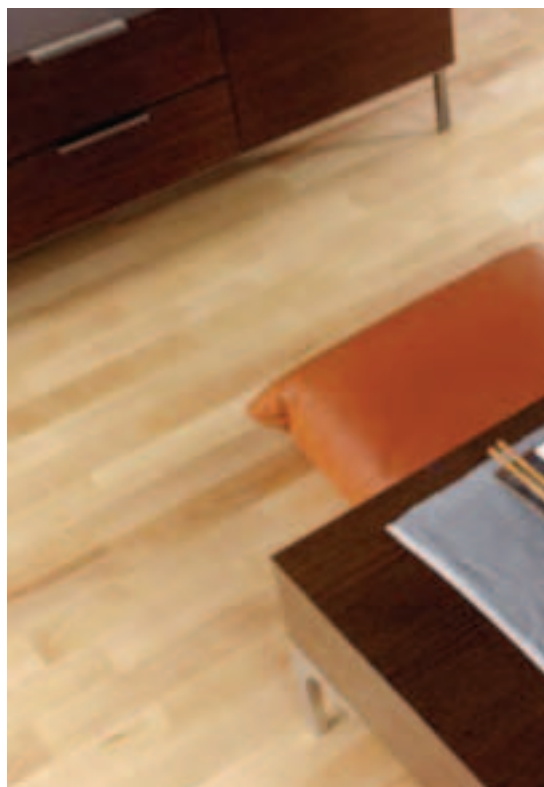

LITA PARKETT LÖNN

Lönnen är ett ståtligt träd med rund krona och vackra höstfärger i rött och gult. Den växer naturligt i de sydligare delarna av Norden, i hela Europa och sydvästra Asien. Lönnträ är ganska hårt och slitstarkt men ändå elastiskt och lätt att bearbeta. Därför är virket utmärkt till möbler och golv, musikinstrument, slöjd och finsnickeri. Träets yta är dekorativ med i huvudsak rak fiberstruktur. Färgen är svagt gul med ett vackert skimmer. Lita parkett lönn är ett spännande golv som sprider både ljus och värme.