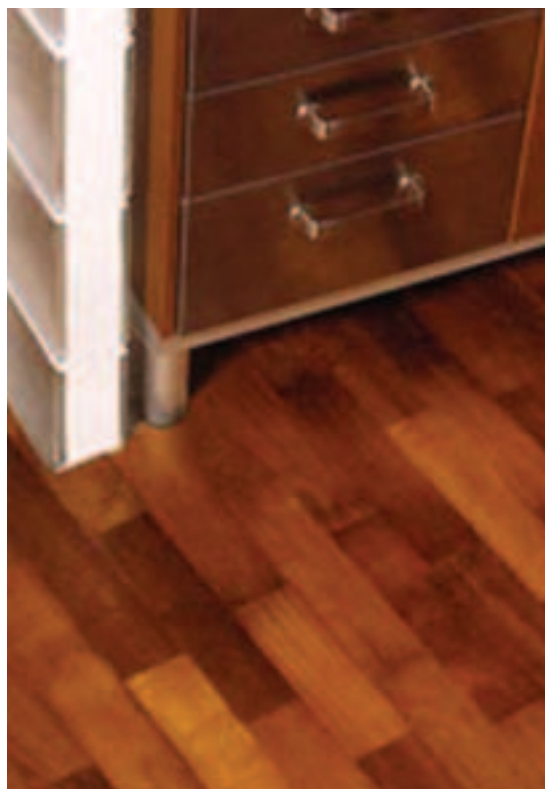

LITA PARKETT MERBAU

Merbauträdet växer i sydöstra Afrika. Det är ett spännande träslag med gul-brun-röda färgskiftningar som mörknar när träet åldras. Den framträdande träådringen bildar ett elegant mönster. Merbau är extremt hårt och därför mycket tåligt mot nötning. Med merbaugolvet får du ett mörkt och exotiskt golv med en sober elegans.